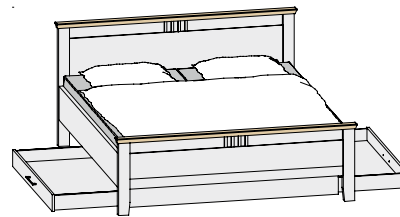

Einzelbett mit Sprosskopfteil, hohes schwebendes Fußteil, stehende Konsole mit 2 Schubkästen, Schubladenkommode, Drehtürenschränk (DTS), 4-trg. mit Kassettenfront, mittig 2 Spiegel, Kranz und Kombikommode

Frontschubkästen (FSK) für Kleiderschranksystem 1

- Kassettentüren
- Schrank 6-trg., 100/100/100
- B / T: 299,2 / 60 cm

Frontschubkästen (FSK) für Kleiderschranksystem 2

- Sprossentüren
- Schrank 6-trg., 100/100/100
- B / T: 299,2 / 60 cm

BETTEN UND ZUBEHÖR: Bettbreiten: 90 / 100 / 120 / 140 / 160 / 180 / 200 cm

Doppelbett mit Stollenkopfteil
und hohem Stollenfußteil

Doppelbett mit schwebendem
hohem Fußteil

Bett Schubkästen für schwebendes
und Stollenbett möglich