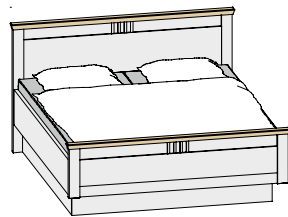

Einzelbett mit Sprosskopfteil, hohes schwebendes Fußteil, stehende Konsole mit 2 Schubkästen, Schubladenkommode, Drehtürenschränk (DTS), 4-trg. mit Kassettenfront, mittig 2 Spiegel, Kranz und Kombikommode

Drehtürenschränk (DTS), 5-trg. mit Kassettenfront

Einzelbett mit Sprosskopfteil und Flexleuchte, hohes Stollenfußteil, stehende Konsole mit 2 Schubkästen, Schubladenkommode, Drehtürenschränk (DTS), 4-trg. mit Kassettenfront, 2 Frontschubkästen, mittig 2 Spiegel, Kranz und Kombikommode

Frontschubkästen (FSK) für Kleiderschranksystem 1

- Kassettentüren
- Schrank 6-trg., 100/100/100
- B / T: 299,2 / 60 cm

Frontschubkästen (FSK) für Kleiderschranksystem 2

- Sprossentüren
- Schrank 6-trg., 100/100/100
- B / T: 299,2 / 60 cm

BETTEN UND ZUBEHÖR: Bettbreiten: 90 / 100 / 120 / 140 / 160 / 180 / 200 cm

Doppelbett mit Stollenkopfteil
und hohem Stollenfußteil

Doppelbett mit schwebendem
hohem Fußteil

Bett Schubkästen für schwebendes
und Stollenbett möglich