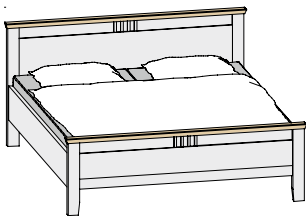

Einzelbett mit Sprosskopfteil, hohes schwebendes Fußteil, stehende Konsole mit 2 Schubkästen, Schubladenkommode, Drehtürenschränk (DTS), 4-trg. mit Kassettenfront, mittig 2 Spiegel, Kranz und Kombikommode

Drehtürenschränk (DTS), 5-trg. mit Kassettenfront

Einzelbett mit Sprosskopfteil und Flexleuchte, hohes Stollenfußteil, stehende Konsole mit 2 Schubkästen, Schubladenkommode, Drehtürenschränk (DTS), 4-trg. mit Kassettenfront, 2 Frontschubkästen, mittig 2 Spiegel, Kranz und Kombikommode

Frontschubkästen (FSK) für Kleiderschranksystem 1

- Kassettentüren
- Schrank 6-trg., 100/100/100
- B / T: 299,2 / 60 cm

Frontschubkästen (FSK) für Kleiderschranksystem 2

- Sprossentüren
- Schrank 6-trg., 100/100/100
- B / T: 299,2 / 60 cm

BETTEN UND ZUBEHÖR: Bettbreiten: 90 / 100 / 120 / 140 / 160 / 180 / 200 cm

Doppelbett mit Stollenkopfteil
und hohem Stollenfußteil

Doppelbett mit schwebendem
hohem Fußteil

Bett Schubkästen für schwebendes
und Stollenbett möglich