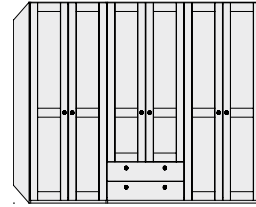

KLEIDERSCHRÄNKE: Drehtüren (DTS) H: 229,4 cm (Tiefe inkl. Front)

Kleiderschranksystem 1

- Kassettentüren
- Schrank 6-trg., 100/100/100
- B / T: 299,2 / 60 cm

Kleiderschranksystem 2

- Sprossentüren
- Schrank 6-trg., 100/100/100
- B / T: 299,2 / 60 cm

Frontschubkästen (FSK) für Kleiderschranksystem 1

- Kassettentüren
- Schrank 6-trg., 100/100/100
- B / T: 299,2 / 60 cm

Frontschubkästen (FSK) für Kleiderschranksystem 2

- Sprossentüren
- Schrank 6-trg., 100/100/100
- B / T: 299,2 / 60 cm